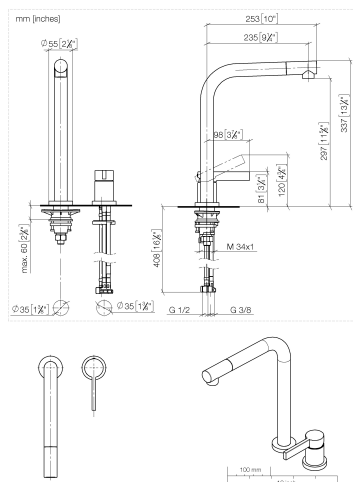

32 800 790

- sporgenza 235 mm
- bocca girevole 360°
- bocca con terminale girevole di 20°
- Getto con aria
- altezza rubinetteria 337 mm
- altezza fino al rompigitto 297 mm
- rosette separate Ø 55mm
- diametro foro rubinetteria 35 mm
- diametro foro miscelatore monocomando 35 mm
- portata max 8 l/min a una pressione idraulica di 3 bar
- senza piombo
- Questo prodotto può aiutare un edificio a soddisfare i requisiti dei Green Building Rating Systems, ad es. LEED®, BREEAM®, DGNB

**Prodotti complementari**

**Dispenser con rosetta - Dark Chrome**

82 444 970-19

**Prodotti complementari**

**Comando piletta ad eccentrico con manopola con manopola - Dark Chrome**

10 710 970-19

32 800 790

**Diagramma di portata**

**Certificati**

ETA\_18983.

32 800 790

Parts for other finishes can be found here: [Cromato](#)