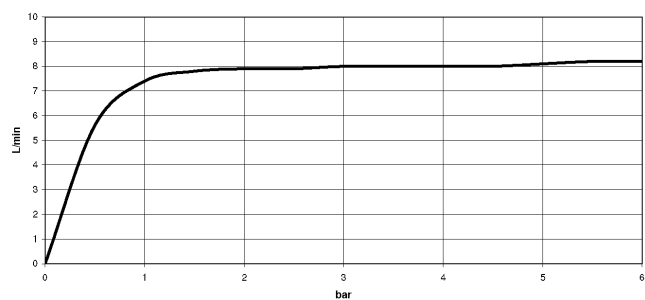

Diagramma di portata

Certificati

ETA_18983.